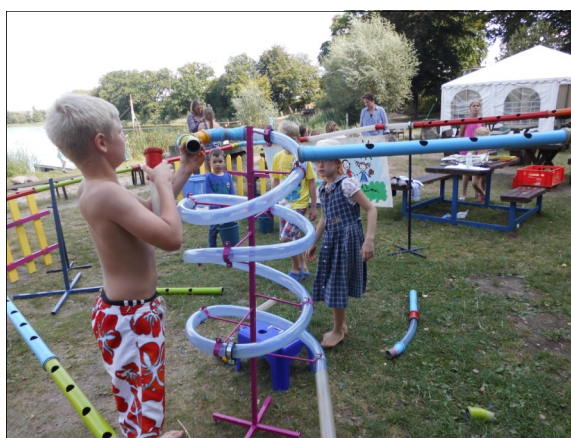

# Hula-hoop Kinderwerkstatt

## Die Riesenmurmelbahn

### Kreative Kids als Murmelbahn-Konstrukteure

Eine über 30 Meter lange Murmelbahn hat die Kinderwerkstatt im Angebot. Schon seit vielen Jahren wird die Murmelbahn vielerorts voller Begeisterung angenommen. In diesem Spiel können die Kinder viele bunte Murmeln durch Labyrinth kullern lassen, ihre Kreativität entwickeln, selbst Murmelbahnen nach eigenen Vorstellungen bauen und so auf spielerische Art und Weise physikalische Erfahrungen mit den Gesetzen der Schwerkraft machen.